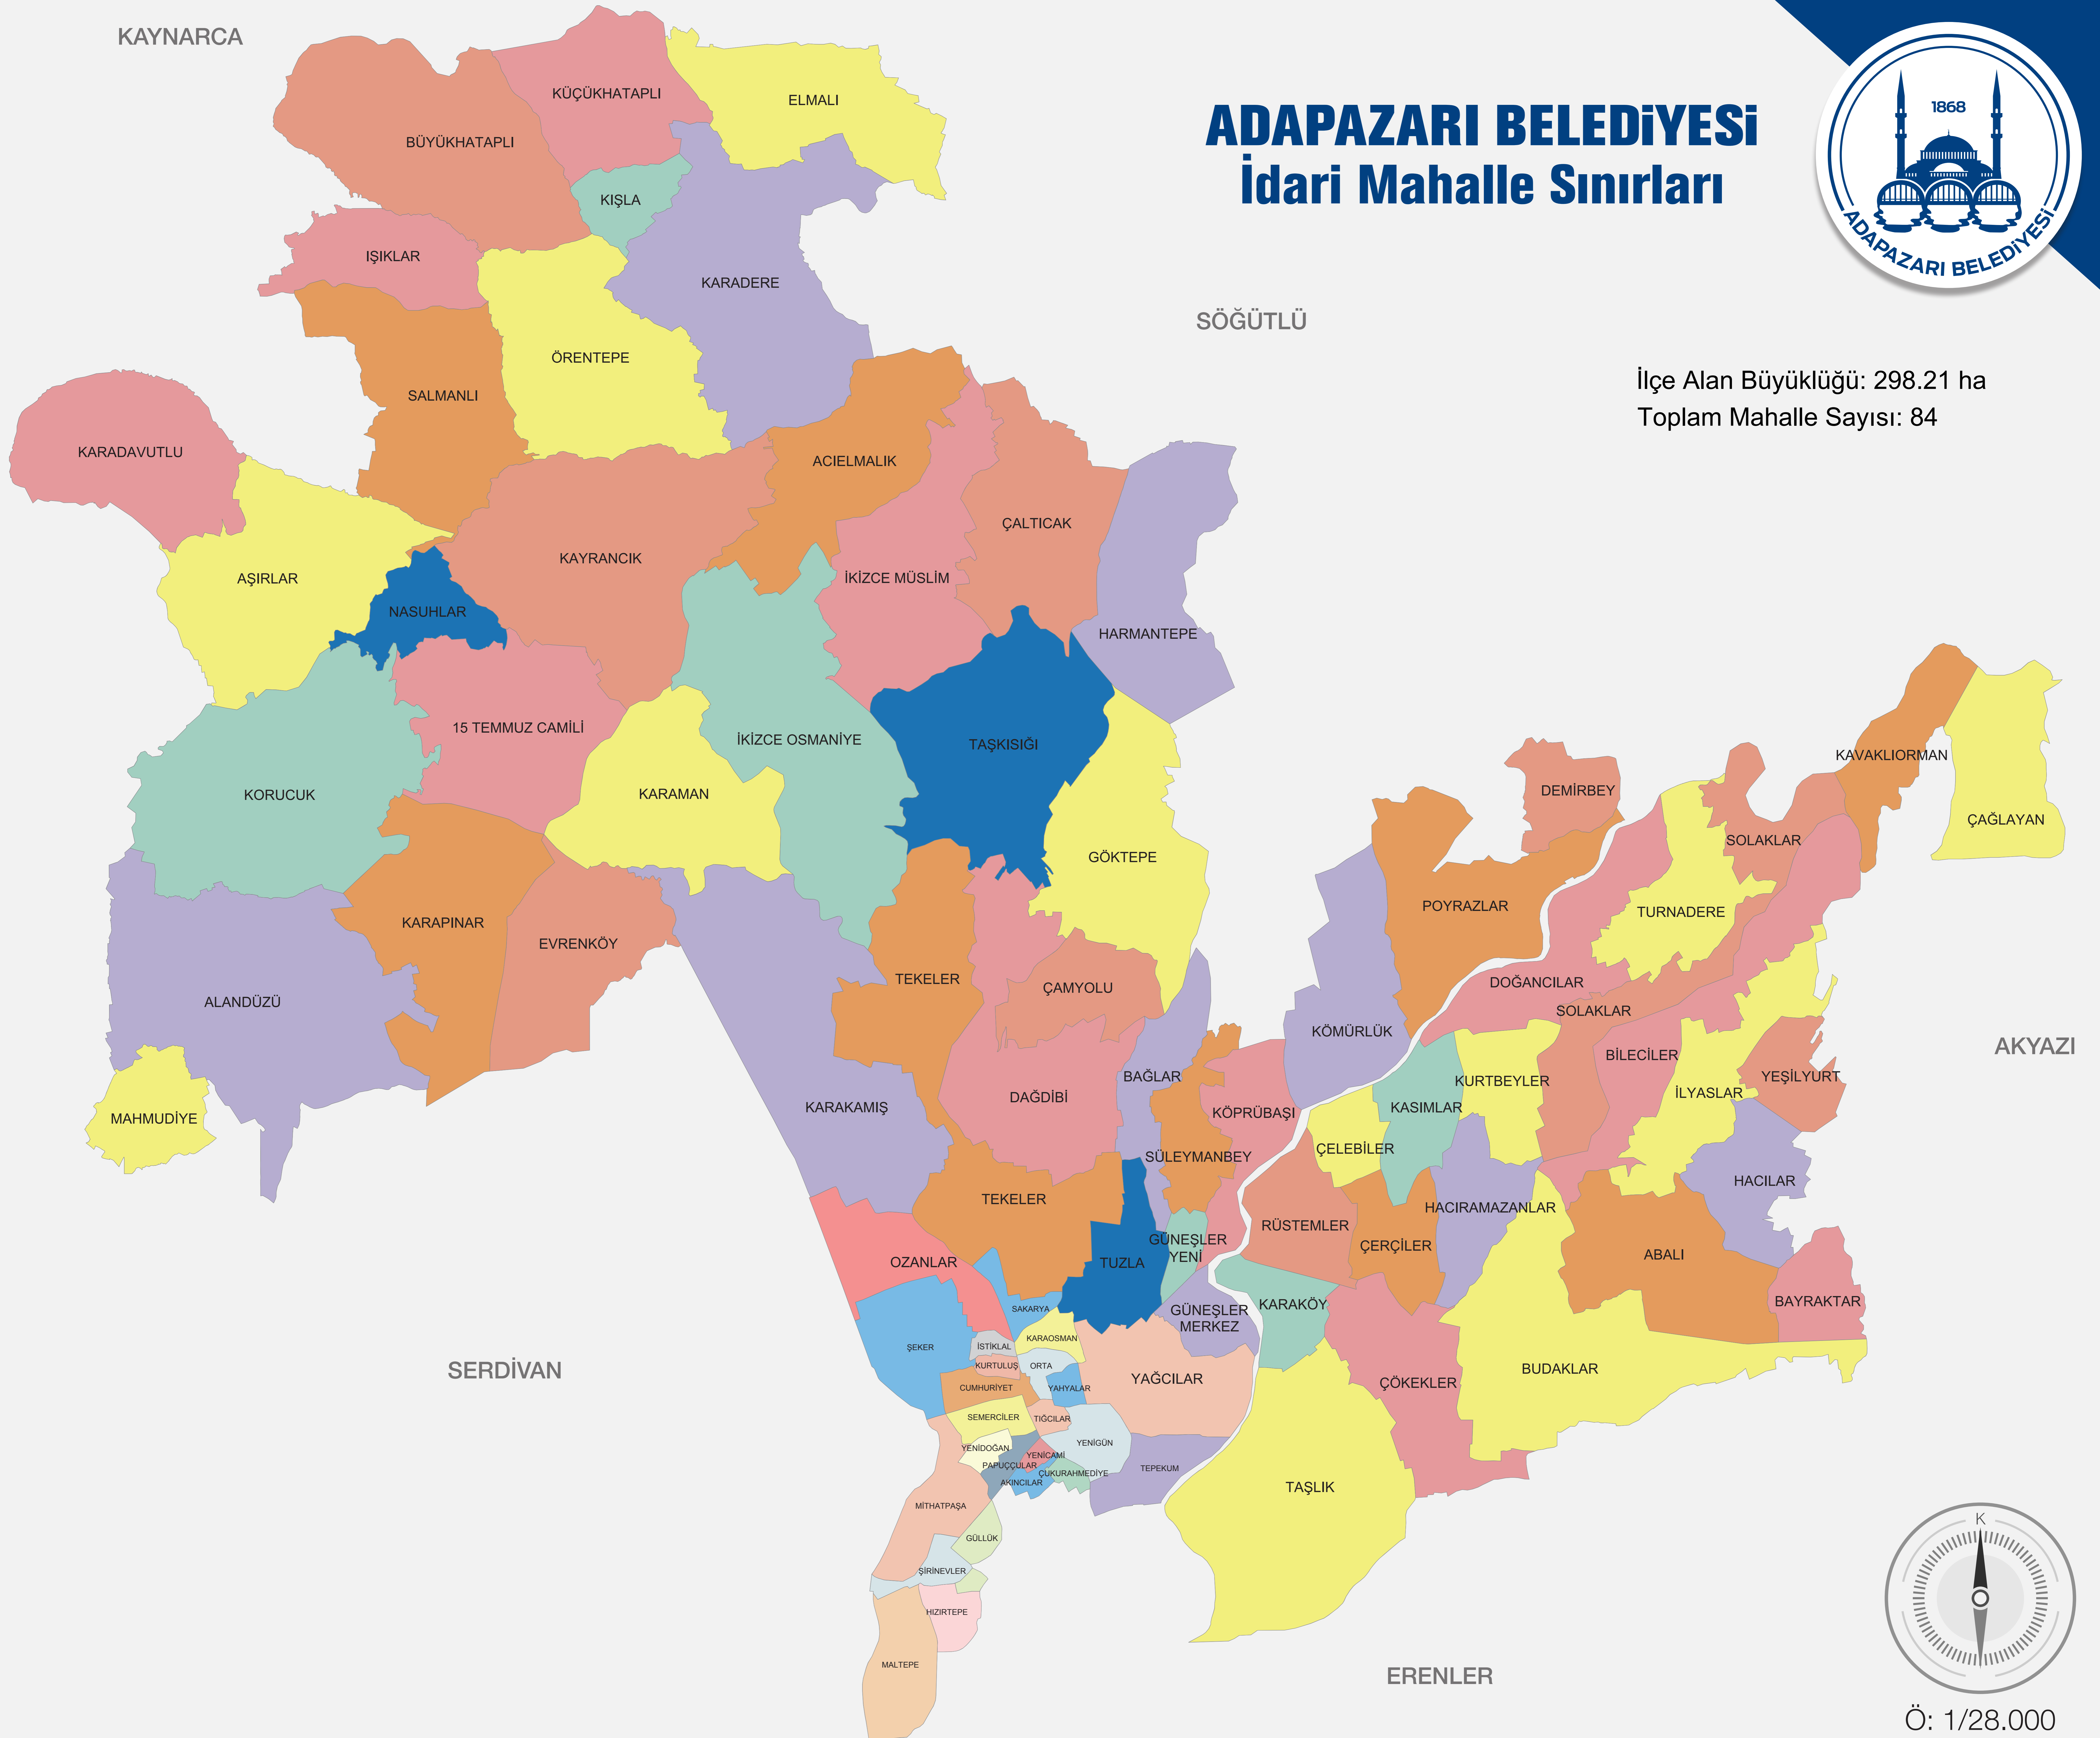

KAYNARCA

# ADAPAZARI BELEDİYESİ

## İdari Mahalle Sınırları

SÖĞÜTLÜ

İlçe Alan Büyüklüğü: 298.21 ha  
Toplam Mahalle Sayısı: 84

Ö: 1/28.000